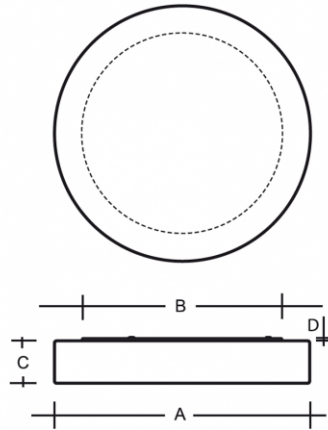

ZERO IP44 PS13.K13.Z600

Typ: stropní a nástěnné svítidlo

Stínítko: bílé ručně foukané trojvrstvé sklo opál mat

Těleso svítidla: ocelový plech bíle lakovaný výška 13 mm

W	K	Světelný tok modulu lm	Světelný tok svítidla lm	A (mm)	B (mm)	C (mm)	D (mm)	Hmotnost (g)
28	3000	4480	2970	600	480	100	13	10400

Světelný tok svítidla: 2970 lm

A: 600 mm

B: 480 mm

C: 100 mm

D: 13 mm

Hmotnost: 10400 g

Lucis PS13.K13.Z600 ZERO LED / LDC (Polar)

Luminaire: Lucis PS13.K13.Z600 ZERO LED
Lamps: 1 x LED 390/230-830 G3